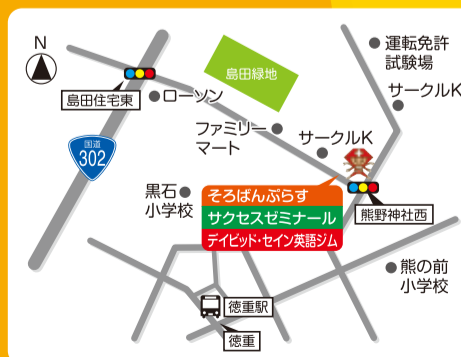

〒458-0809
名古屋市緑区西神の倉2-217
フォレストサイドK-1F

TEL&FAX
052-7373-777
<http://sakuzemi.com/soroban>